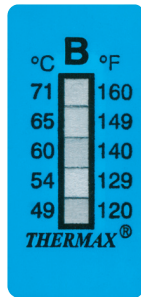

**10 LEVEL SPECIFICATIONS**

Size: 2.00" x 0.7" (51x18mm) Type: Vertical, Self Adhesive  
Scale: °F and °C Range: (Sold in units of 10)

<b>A</b>	°F	99	104	109	115	120	129	140	149	
	°C	37	40	43	46	49	54	60	65	
<b>B</b>	°F	160	171	180	190	199	210	219	230	
	°C	71	77	82	88	93	99	104	110	
<b>C</b>	°F	241	250	261	270	280	289	300	309	
	°C	116	121	127	132	138	143	149	154	
<b>D</b>	°F	320	331	340	351	360	370	379	390	
	°C	160	166	171	177	182	188	193	199	
<b>E</b>	°F	399	410	421	435	450	466	480	489	500
	°C	204	210	216	224	232	241	249	254	260

**8 LEVEL SPECIFICATIONS**

Size: 2.00" x 0.7" (51x18mm) Type: Vertical, Self Adhesive  
Scale: °F and °C Range: (Sold in units of 10)

<b>A</b>	°F	99	104	109	111	115
	°C	37	40	42	44	46
<b>B</b>	°F	120	129	140	149	160
	°C	49	54	60	65	71
<b>C</b>	°F	171	180	190	199	210
	°C	77	82	88	93	99
<b>D</b>	°F	219	230	241	250	261
	°C	104	110	116	121	127
<b>E</b>	°F	270	280	289	300	309
	°C	132	138	143	149	154
<b>F</b>	°F	320	331	340	351	360
	°C	160	166	171	177	182
<b>G</b>	°F	370	379	390	399	410
	°C	188	193	199	204	210
<b>H</b>	°F	421	435	450	466	480
	°C	216	224	232	241	249
<b>I</b>	°F	480	489	500	536	554
	°C	249	254	260	280	290

**5 LEVEL CLOCK SPECIFICATIONS**

Size: 0.55" Dia. (14mm) Type: Circular, Self Adhesive  
Scale: °F and °C Range: (Sold in units of 10)

<b>1</b>	°F	84	91	93	99	104	108
	°C	29	33	34	37	40	42
<b>2</b>	°F	111	115	120	129	140	144
	°C	44	46	49	54	60	62
<b>4</b>	°F	210	219	230	241	250	261
	°C	99	104	110	116	121	127
<b>5</b>	°F	270	280	289	300	309	320
	°C	132	138	143	149	154	160
<b>6</b>	°F	331	340	351	360	370	379
	°C	166	171	177	182	188	193
<b>7</b>	°F	390	399	410	421	435	450
	°C	199	204	210	216	224	232
<b>8</b>	°F	466	480	489	500	536	554
	°C	241	249	254	260	280	290