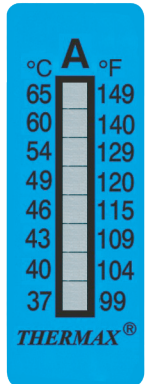

**10 LEVEL SPECIFICATIONS**

Size: 2.00" x 0.7" (51x18mm) Type: Vertical, Self Adhesive  
Scale: °F and °C Range: (Sold in units of 10)

<b>A</b>	°F	99	104	109	115	120	129	140	149	
	°C	37	40	43	46	49	54	60	65	
<b>B</b>	°F	160	171	180	190	199	210	219	230	
	°C	71	77	82	88	93	99	104	110	
<b>C</b>	°F	241	250	261	270	280	289	300	309	
	°C	116	121	127	132	138	143	149	154	
<b>D</b>	°F	320	331	340	351	360	370	379	390	
	°C	160	166	171	177	182	188	193	199	
<b>E</b>	°F	399	410	421	435	450	466	480	489	500
	°C	204	210	216	224	232	241	249	254	260

**8 LEVEL SPECIFICATIONS**

Size: 2.00" x 0.7" (51x18mm) Type: Vertical, Self Adhesive  
Scale: °F and °C Range: (Sold in units of 10)

<b>A</b>	°F	99	104	109	111	115
	°C	37	40	42	44	46
<b>B</b>	°F	120	129	140	149	160
	°C	49	54	60	65	71
<b>C</b>	°F	171	180	190	199	210
	°C	77	82	88	93	99
<b>D</b>	°F	219	230	241	250	261
	°C	104	110	116	121	127
<b>E</b>	°F	270	280	289	300	309
	°C	132	138	143	149	154
<b>F</b>	°F	320	331	340	351	360
	°C	160	166	171	177	182
<b>G</b>	°F	370	379	390	399	410
	°C	188	193	199	204	210
<b>H</b>	°F	421	435	450	466	480
	°C	216	224	232	241	249
<b>I</b>	°F	480	489	500	536	554
	°C	249	254	260	280	290

**5 LEVEL CLOCK SPECIFICATIONS**

Size: 0.55" Dia. (14mm) Type: Circular, Self Adhesive  
Scale: °F and °C Range: (Sold in units of 10)

<b>1</b>	°F	84	91	93	99	104	108
	°C	29	33	34	37	40	42
<b>2</b>	°F	111	115	120	129	140	144
	°C	44	46	49	54	60	62
<b>4</b>	°F	210	219	230	241	250	261
	°C	99	104	110	116	121	127
<b>5</b>	°F	270	280	289	300	309	320
	°C	132	138	143	149	154	160
<b>6</b>	°F	331	340	351	360	370	379
	°C	166	171	177	182	188	193
<b>7</b>	°F	390	399	410	421	435	450
	°C	199	204	210	216	224	232
<b>8</b>	°F	466	480	489	500	536	554
	°C	241	249	254	260	280	290