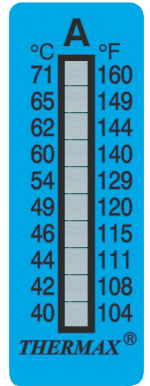

## Irreversible Temperature Sensitive Labels

A fast, simple temperature monitoring system based on proprietary color change technology.

- **Inexpensive and Easy to Use**
- **Immediate Response**
- **Permanent Record of Highest Temperature**
- **Oil and Water Resistant**
- **Accuracy- Less than 100°C is ±1°C  
100°C to 154°C is ±1.5°C  
Greater than 154°C is ±4°C**
- **Temperature Range 29-290°C**
- **Self Adhesive Label**
- **Silver to Black Color Change**
- **Last Black Event is the Highest Temperature Achieved**

**10 LEVEL SPECIFICATIONS**

Size: 2.00" x 0.7" (51x18mm) Type: Vertical, Self Adhesive  
Scale: °F and °C Range: (Sold in units of 10)

<b>A</b>	°F	99	104	109	115	120	129	140	149	
	°C	37	40	43	46	49	54	60	65	
<b>B</b>	°F	160	171	180	190	199	210	219	230	
	°C	71	77	82	88	93	99	104	110	
<b>C</b>	°F	241	250	261	270	280	289	300	309	
	°C	116	121	127	132	138	143	149	154	
<b>D</b>	°F	320	331	340	351	360	370	379	390	
	°C	160	166	171	177	182	188	193	199	
<b>E</b>	°F	399	410	421	435	450	466	480	489	500
	°C	204	210	216	224	232	241	249	254	260

**5 LEVEL CLOCK SPECIFICATIONS**

Size: 0.55" Dia. (14mm) Type: Circular, Self Adhesive  
Scale: °F and °C Range: (Sold in units of 10)

<b>1</b>	°F	84	91	93	99	104	108
	°C	29	33	34	37	40	42
<b>2</b>	°F	111	115	120	129	140	144
	°C	44	46	49	54	60	62
<b>4</b>	°F	210	219	230	241	250	261
	°C	99	104	110	116	121	127
<b>5</b>	°F	270	280	289	300	309	320
	°C	132	138	143	149	154	160
<b>6</b>	°F	331	340	351	360	370	379
	°C	166	171	177	182	188	193
<b>7</b>	°F	390	399	410	421	435	450
	°C	199	204	210	216	224	232
<b>8</b>	°F	466	480	489	500	536	554
	°C	241	249	254	260	280	290